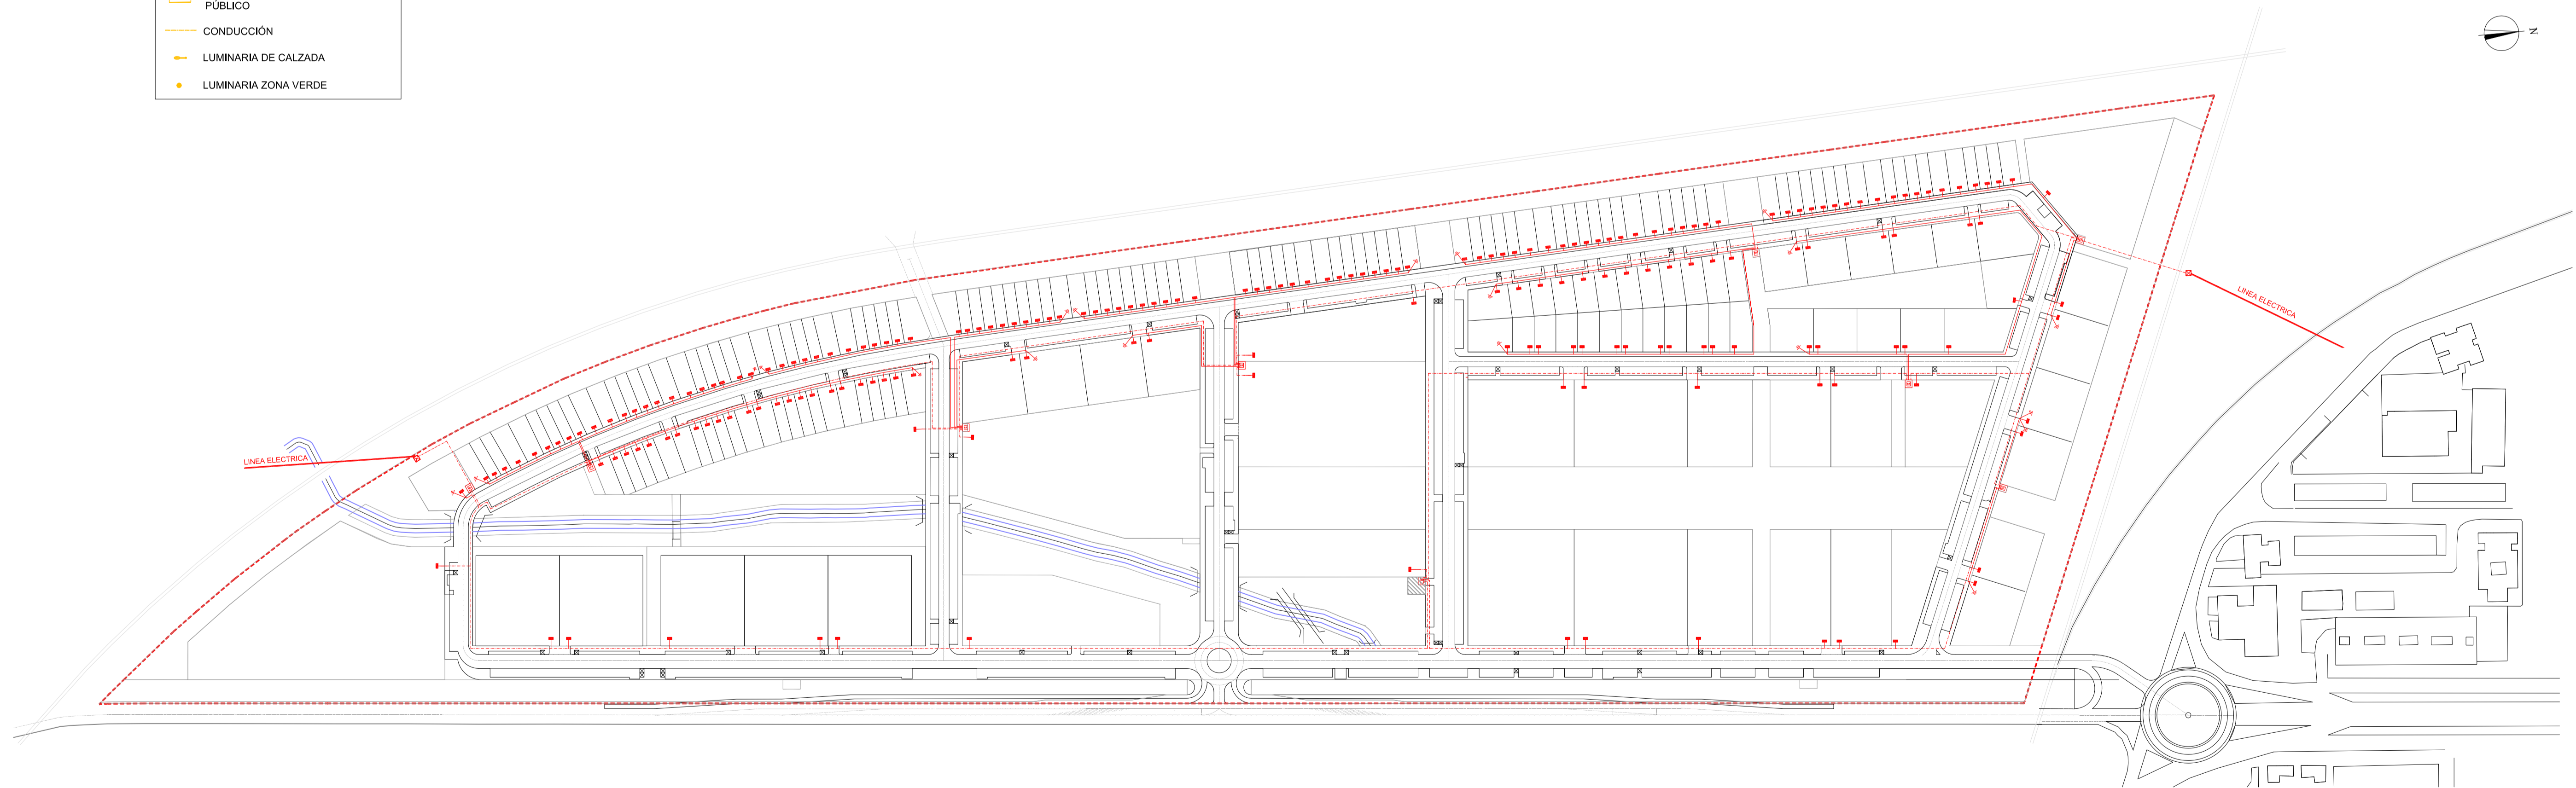

- ALUMBRADO**
- CA CENTRO DE MANDO DE ALUMBRADO PÚBLICO
 - CONDUCCIÓN
 - LUMINARIA DE CALZADA
 - LUMINARIA ZONA VERDE

- ELECTRICIDAD (Media y baja tensión)**
- Línea de Distribución MT enterrada
 - Línea de Distribución BT enterrada
 - Centro de Transformación
 - Armario de Acometida
 - ⊥ Toma de Tierra

MODIFICACIÓN PUNTUAL CON ORDENACIÓN DETALLADA		
SECTOR S-3 "ARROYO DE LA NAVA" DEL P.G.O.U. ARANDA DE DUERO (BURGOS)		
PLANOS DE ORDENACIÓN DETALLADA	REDES - ELECTRICIDAD Y ALUMBRADO MEDIA Y BAJA TENSIÓN	0-11
LA PROPIEDAD	DID RUIZ ORCAJO S.L. COOPERATIVA ARROYO DE LA NAVA BAG S.L. VIVENDAS ECOTERSA S.L.	EL ARQUITECTO Escoto_1/2000 Referencia_305/10 Fecha_Abril 2011
		D. AGUSTIN PRESAS CASTILLA